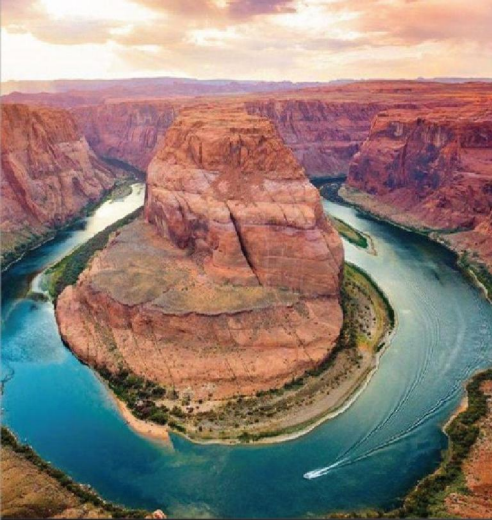

GRAND CANYON, AMERIKA SERIKAT

Lembah raksasa dengan batuan berwarna-warni yang diukir oleh sungai, menampilkan salah satu pemandangan geologi paling spektakuler.

November 2026

SUN	MON	TUE	WED	THU	FRI	SAT
1	2	3	4	5	6	7
8	9	10	11	12	13	14
15	16	17	18	19	20	21
22	23	24	25	26	27	28
29	30					

OCTOBER 2026

SUN	MON	TUE	WED	THU	FRI	SAT
				1 廿二	2 廿二	3 廿三
4 廿四	5 廿五	6 廿六	7 廿七	8 廿八	9 廿九	10 初一
11 初二	12 初三	13 初四	14 初五	15 初六	16 初七	17 初八
18 初九	19 初十	20 十一	21 十二	22 十三	23 十四	24 十五
25 十六	26 十七	27 十八	28 十九	29 二十	30 廿一	31 廿二

28 Okt : Anniversary ke-17 BPR Dana Putra

Notes: